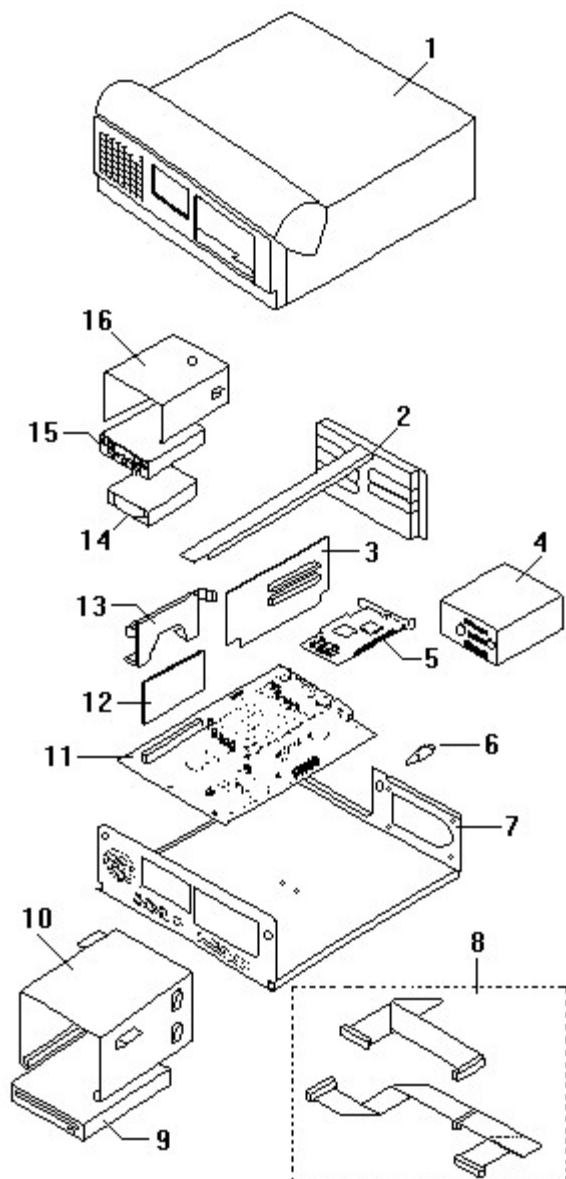

6015 Parts

6015 FRU P/N

Index	FRU P/N
1. Top Cover Power Series 440 (6015)	8185208
Logo	8185289
Bezel	8185215
Bezel OEM (3 slots / 3 bays)	40H1120
Bezel OEM (5 slots / 5 bays)	40H4141
Visor, Top Cover	8185211
Security Strap	8185224
Floor Stand	8185220
2. Riser Support Brkt/Guide Asm	8185212
3. Riser Card, 3 ISA / 2 PCI	8185214
4. Power Supply (200W)	06H2967
Power Switch Cable Asm	06H2863

VIDEO Adapters

5. 1 MB Video Adapter, S3 928	8185109
2 MB Video Adapter, S3 864	8185291
2 MB Video Adapter, S3 928	8185006
2 MB Video Adapter, Weitek P9000	
(PCI)	8185292
2 MB Video Adapter, Weitek P9100	
(PCI w/o BIOS)	11H6095
4 MB Video Adapter, Weitek P9100	
(PCI w/o BIOS)	11H6096
Power GTX150P Graphics Adapter	8184190